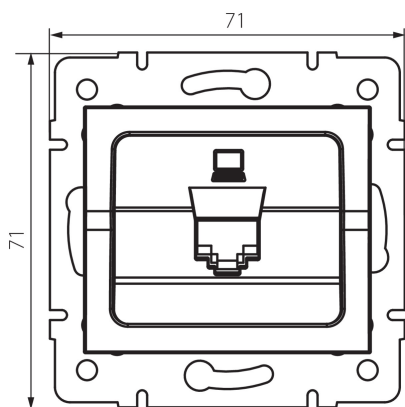

25167 LOGI 02-1390-003 kr

Einzel-Netzwerksteckdose (RJ45Cat 5e Jack)

5905339251671

ALLGEMEINE DATEN:

Farbe: cremefarben
Einbauort: Wandeinbau
Breite [mm]: 71
Höhe (mm): 71
Durchmesser der Montagedose : 60
Anzahl der Steckdosen/Socket: 1

TECHNISCHE DATEN:

Steckdosen/Socketn Typ: Datendose RJ45 Cat. 5e
Kunststoff: ABS

LOGISTIKDATEN:

Verpackungsart: 10
Stückzahl in Zwischenverpackung: 10
Stückzahl in Großverpackung: 120
Netto-Einzelgewicht [g]: 52
Grammatur [g]: 64.58
Länge der Einzelverpackung [cm]: 9
Breite der Einzelverpackung [cm]: 4
Höhe der Einzelverpackung [cm]: 13
Kartongewicht [kg]: 7.7496
Kartonbreite [cm]: 25.5
Kartonhöhe [cm]: 32
Kartonlänge [cm]: 44
Kartonvolumen [m³]: 0.035904