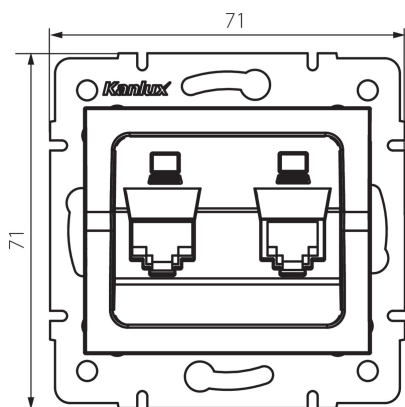

25169 LOGI 02-1410-003 kr

Unabhängige Doppel-Netzwerksteckdose (2x RJ45Cat 5e Jack)

5905339251695

ALLGEMEINE DATEN:

Farbe: cremefarben
Einbauort: Wandeinbau
Breite [mm]: 71
Höhe (mm): 71
Durchmesser der Montagedose : 60
Anzahl der Steckdosen/Socket: 2

TECHNISCHE DATEN:

Steckdosen/Socketn Typ: Doppelte unabhängige für Computer (2x rj45cat 5e)
Kunststoff: ABS

LOGISTIKDATEN:

Verpackungsart: 10
Stückzahl in Zwischenverpackung: 10
Stückzahl in Großverpackung: 120
Netto-Einzelgewicht [g]: 58
Grammatur [g]: 70.5
Länge der Einzelverpackung [cm]: 10
Breite der Einzelverpackung [cm]: 4
Höhe der Einzelverpackung [cm]: 13
Kartongewicht [kg]: 8.46
Kartonbreite [cm]: 25.5
Kartonhöhe [cm]: 32
Kartonlänge [cm]: 44
Kartonvolumen [m³]: 0.035904