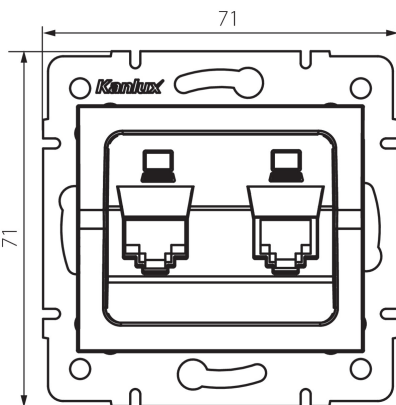

25170 LOGI 02-1420-003 kr

Unabhängige Doppel-Netzwerksteckdose (2x RJ45Cat 6 Jack)

5905339251701

ALLGEMEINE DATEN:

Farbe: cremefarben
Einbauort: Wandeinbau
Breite [mm]: 71
Höhe (mm): 71
Durchmesser der Montagedose : 60
Anzahl der Steckdosen/Socket: 2

TECHNISCHE DATEN:

Steckdosen/Socketn Typ: Doppelte unabhängige Steckbuchse für Computer (2x rj45cat 6)
Kunststoff: ABS

LOGISTIKDATEN:

Verpackungsart: 10
Stückzahl in Zwischenverpackung: 10
Stückzahl in Großverpackung: 120
Netto-Einzelgewicht [g]: 60
Grammatur [g]: 72.58
Länge der Einzelverpackung [cm]: 10
Breite der Einzelverpackung [cm]: 4
Höhe der Einzelverpackung [cm]: 13
Kartongewicht [kg]: 8.7096
Kartonbreite [cm]: 25.5
Kartonhöhe [cm]: 32
Kartonlänge [cm]: 44
Kartonvolumen [m³]: 0.035904