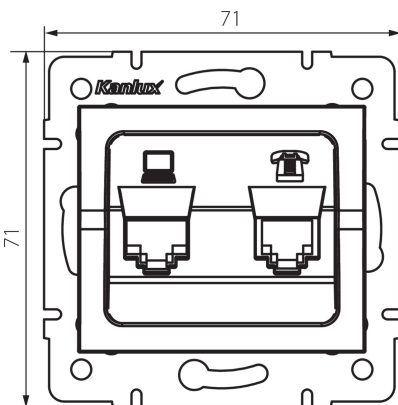

25171 LOGI 02-1430-003 kr

Netzwerk- und Telefonsteckdose (RJ45 Cat 5e+RJ11)

5905339251718

ALLGEMEINE DATEN:

Farbe: cremefarben
Einbauort: Wandeinbau
Breite [mm]: 71
Höhe (mm): 71
Durchmesser der Montagedose : 60
Anzahl der Steckdosen/Socket: 2

TECHNISCHE DATEN:

Steckdosen/Socketn Typ: Telefon- und Computerbuchse (rj45 cat 5e+rj11)
Kunststoff: ABS

LOGISTIKDATEN:

Verpackungsart: 10
Stückzahl in Zwischenverpackung: 10
Stückzahl in Großverpackung: 120
Netto-Einzelgewicht [g]: 58
Grammatur [g]: 70.58
Länge der Einzelverpackung [cm]: 10
Breite der Einzelverpackung [cm]: 4
Höhe der Einzelverpackung [cm]: 13
Kartongewicht [kg]: 8.4696
Kartonbreite [cm]: 25.5
Kartonhöhe [cm]: 32
Kartonlänge [cm]: 44
Kartonvolumen [m³]: 0.035904