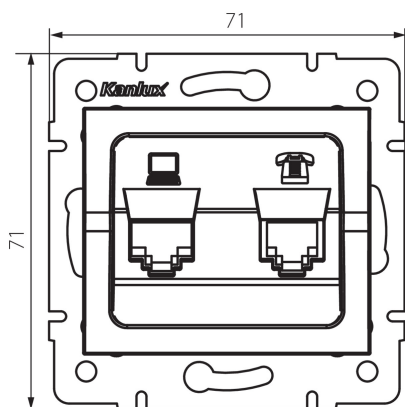

25172 LOGI 02-1440-003 kr

Netzwerk- und Telefonsteckdose (RJ45 Cat 6+RJ11)

5905339251725

ALLGEMEINE DATEN:

Farbe: cremefarben
Einbauort: Wandeinbau
Breite [mm]: 71
Höhe (mm): 71
Durchmesser der Montagedose : 60
Anzahl der Steckdosen/Socket: 2

TECHNISCHE DATEN:

Steckdosen/Socketn Typ: Telefonbuchse + Datendose (RJ45 Cat. 6+RJ11)
Kunststoff: ABS

LOGISTIKDATEN:

Verpackungsart: 10
Stückzahl in Zwischenverpackung: 10
Stückzahl in Großverpackung: 120
Netto-Einzelgewicht [g]: 60
Grammatur [g]: 72.5
Länge der Einzelverpackung [cm]: 10
Breite der Einzelverpackung [cm]: 4
Höhe der Einzelverpackung [cm]: 13
Kartongewicht [kg]: 8.7
Kartonbreite [cm]: 25.5
Kartonhöhe [cm]: 32
Kartonlänge [cm]: 44
Kartonvolumen [m³]: 0.035904