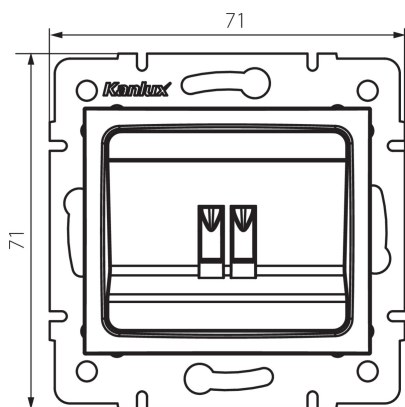

25173 LOGI 02-1450-003 kr

Lautsprecheranschluss, einfach

5905339251732

ALLGEMEINE DATEN:

Farbe: cremefarben
Einbauort: Wandeinbau
Breite [mm]: 71
Höhe (mm): 71
Durchmesser der Montagedose : 60
Anzahl der Steckdosen/Sockeln: 1

TECHNISCHE DATEN:

Kunststoff: ABS

LOGISTIKDATEN:

Verpackungsart: 10
Stückzahl in Zwischenverpackung: 10
Stückzahl in Großverpackung: 120
Netto-Einzelgewicht [g]: 56
Grammatur [g]: 68.58
Länge der Einzelverpackung [cm]: 10
Breite der Einzelverpackung [cm]: 4
Höhe der Einzelverpackung [cm]: 14
Kartongewicht [kg]: 8.2296
Kartonbreite [cm]: 25.5
Kartonhöhe [cm]: 32
Kartonlänge [cm]: 44
Kartonvolumen [m³]: 0.035904