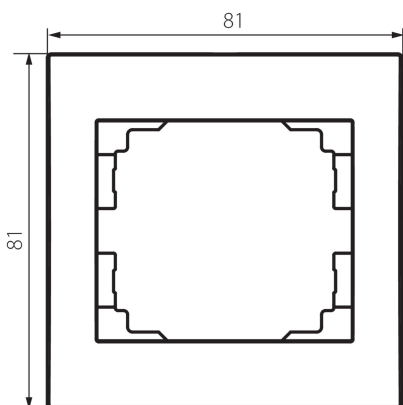

25176 LOGI 02-1460-003 kr

Einzelrahmen, horizontal

5905339251763

ALLGEMEINE DATEN:

Farbe: cremefarben

Breite [mm]: 80

Höhe (mm): 81

TECHNISCHE DATEN:

Kunststoff: ABS

LOGISTIKDATEN:

Verpackungsart: 20

Stückzahl in Zwischenverpackung: 20

Stückzahl in Großverpackung: 240

Netto-Einzelgewicht [g]: 12

Grammatur [g]: 19.25

Länge der Einzelverpackung [cm]: 10

Breite der Einzelverpackung [cm]: 1.5

Höhe der Einzelverpackung [cm]: 15

Kartongewicht [kg]: 4.62

Kartonbreite [cm]: 20

Kartonhöhe [cm]: 42

Kartonlänge [cm]: 37.5

Kartonvolumen [m³]: 0.0315