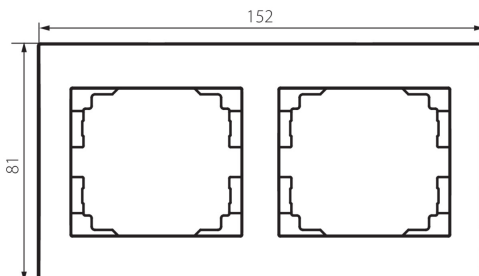

25177 LOGI 02-1470-003 kr

Doppel-Rahmen, horizontal

5905339251770

ALLGEMEINE DATEN:

Farbe: cremefarben

Breite [mm]: 152

Höhe (mm): 81

TECHNISCHE DATEN:

Kunststoff: ABS

LOGISTIKDATEN:

Verpackungsart: 10

Stückzahl in Zwischenverpackung: 10

Stückzahl in Großverpackung: 120

Netto-Einzelgewicht [g]: 22

Grammatur [g]: 33.58

Länge der Einzelverpackung [cm]: 10

Breite der Einzelverpackung [cm]: 1.5

Höhe der Einzelverpackung [cm]: 22

Kartongewicht [kg]: 4.0296

Kartonbreite [cm]: 18

Kartonhöhe [cm]: 42

Kartonlänge [cm]: 37.5

Kartonvolumen [m³]: 0.02835