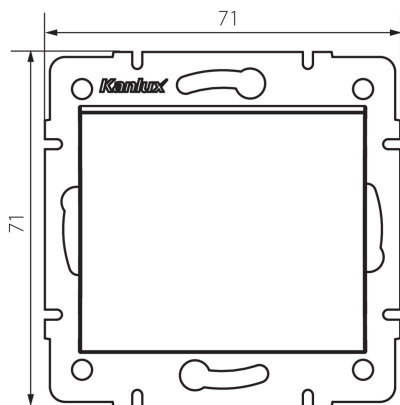

25184 LOGI 02-1000-143 sr

Ein/Aus Schalter

5905339251848

Einfacher Ein/Aus Schalter zur Schaltung eines Stromauslasses von einer Schaltstelle aus.

ALLGEMEINE DATEN:

Farbe: silber
Einbauort: Wandeinbau
Breite [mm]: 71
Höhe (mm): 71
Durchmesser der Montagedose : 60
Einbautiefe: 25

TECHNISCHE DATEN:

Nennspannung [V]: 250 AC
Installationsmaterial : CuZn70
Klemmen Typ: Schraubklemme
Kunststoff: ABS
Anzahl der Hebel: 1
Bemessungsstrom [AX]: 10
IP-Klasse (Schutzart): 20

LOGISTIKDATEN:

Verpackungsart: 10
Stückzahl in Zwischenverpackung: 10
Stückzahl in Großverpackung: 120
Netto-Einzelgewicht [g]: 70
Grammatur [g]: 82.5
Länge der Einzelverpackung [cm]: 10
Breite der Einzelverpackung [cm]: 4
Höhe der Einzelverpackung [cm]: 14
Kartongewicht [kg]: 9.9
Kartonbreite [cm]: 25.5
Kartonhöhe [cm]: 32
Kartonlänge [cm]: 44
Kartonvolumen [m³]: 0.035904