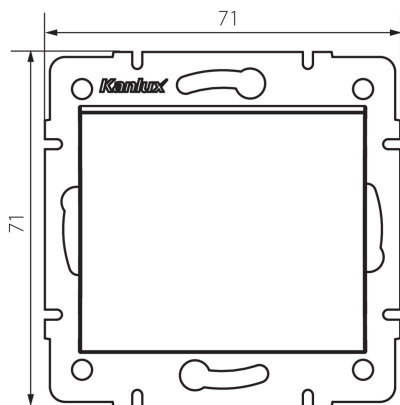

25187 LOGI 02-1021-143 sr

Taster

5905339251879

Taster zur Schaltung von einem Stromkreis (z.B. von Zeitrelais durch Impuls für die Treppenhausbeleuchtung).

ALLGEMEINE DATEN:

Farbe: silber
Einbauort: Wandeinbau
Breite [mm]: 71
Höhe (mm): 71
Durchmesser der Montagedose : 60
Einbautiefe: 25

TECHNISCHE DATEN:

Nennspannung [V]: 250 AC
Installationsmaterial : CuZn70
Klemmen Typ: Schraubklemme
Kunststoff: ABS
Anzahl der Hebel: 1
Bemessungsstrom [AX]: 10
IP-Klasse (Schutzart): 20

LOGISTIKDATEN:

Verpackungsart: 10
Stückzahl in Zwischenverpackung: 10
Stückzahl in Großverpackung: 120
Netto-Einzelgewicht [g]: 70
Grammatur [g]: 82.25
Länge der Einzelverpackung [cm]: 10
Breite der Einzelverpackung [cm]: 4
Höhe der Einzelverpackung [cm]: 14
Kartongewicht [kg]: 9.87
Kartonbreite [cm]: 25.5
Kartonhöhe [cm]: 32
Kartonlänge [cm]: 44
Kartonvolumen [m³]: 0.035904