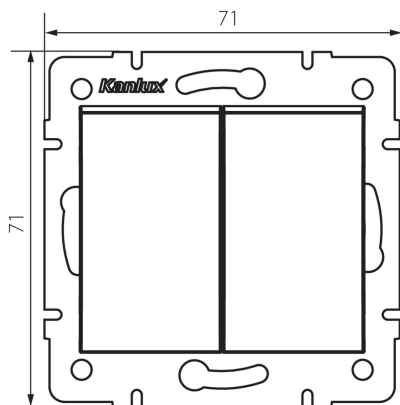

25188 LOGI 02-1022-143 sr

Doppel-Taster

5905339251886

Doppel-Taster zur Schaltung von zwei Stromkreisen (z.B. von Zeitrelais durch Impuls für die Treppenhausebeleuchtung).

ALLGEMEINE DATEN:

Farbe: silber
Einbauort: Wandeinbau
Breite [mm]: 71
Höhe (mm): 71
Durchmesser der Montagdose : 60
Einbautiefe: 25

TECHNISCHE DATEN:

Nennspannung [V]: 250 AC
Installationsmaterial : CuZn70
Klemmen Typ: Schraubklemme
Kunststoff: ABS
Anzahl der Hebel: 2
Bemessungsstrom [AX]: 10
IP-Klasse (Schutzart): 20

LOGISTIKDATEN:

Verpackungsart: 10
Stückzahl in Zwischenverpackung: 10
Stückzahl in Großverpackung: 120
Netto-Einzelgewicht [g]: 74
Grammatur [g]: 86.67
Länge der Einzelverpackung [cm]: 10
Breite der Einzelverpackung [cm]: 4
Höhe der Einzelverpackung [cm]: 14
Kartongewicht [kg]: 10.4004
Kartonbreite [cm]: 25.5
Kartonhöhe [cm]: 32
Kartonlänge [cm]: 44
Kartonvolumen [m³]: 0.035904

25188 LOGI 02-1022-143 sr

Doppel-Taster