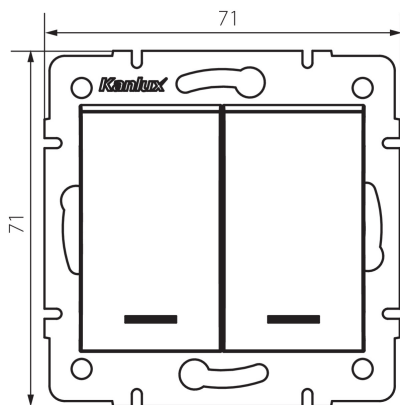

25189 LOGI 02-1023-143 sr

Doppel-Taster mit LED

5905339251893

Doppel-Taster zur Schaltung von zwei Stromkreisen (z.B. von Zeitrelais durch Impuls für die Treppenhausebeleuchtung) - mit LED-Kontrolllampen.

ALLGEMEINE DATEN:

Farbe: silber
Einbauort: Wandeinbau
Hintergrundbeleuchtung: ja
Breite [mm]: 71
Höhe (mm): 71
Durchmesser der Montagedose : 60
Einbautiefe: 25

TECHNISCHE DATEN:

Nennspannung [V]: 250 AC
Installationsmaterial : CuZn70
Klemmen Typ: Schraubklemme
Kunststoff: ABS
Anzahl der Hebel: 2
Bemessungsstrom [AX]: 10
IP-Klasse (Schutzart): 20

LOGISTIKDATEN:

Verpackungsart: 10
Stückzahl in Zwischenverpackung: 10
Stückzahl in Großverpackung: 120
Netto-Einzelgewicht [g]: 74
Grammatur [g]: 86.67
Länge der Einzelverpackung [cm]: 10
Breite der Einzelverpackung [cm]: 4
Höhe der Einzelverpackung [cm]: 14
Kartongewicht [kg]: 10.4004
Kartonbreite [cm]: 25.5
Kartonhöhe [cm]: 32
Kartonlänge [cm]: 44
Kartonvolumen [m³]: 0.035904