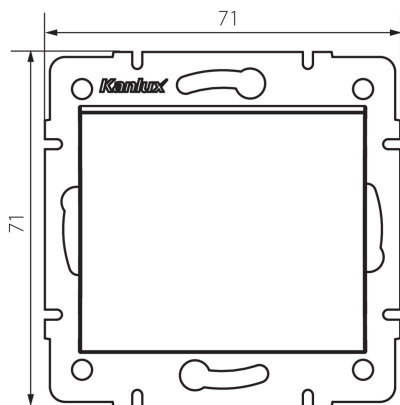

25191 LOGI 02-1050-143 sr

Wechselschalter

5905339251916

Zur Schaltung eines Stromkreises (z.B. Treppenlicht) von zwei Schaltstellen aus.

ALLGEMEINE DATEN:

Farbe: silber
Einbauort: Wandeinbau
Hintergrundbeleuchtung: nein
Breite [mm]: 71
Höhe [mm]: 71
Durchmesser der Montagedose : 60
Einbautiefe: 25

TECHNISCHE DATEN:

Nennspannung [V]: 250 AC
Installationsmaterial : CuZn70
Klemmen Typ: Schraubklemme
Kunststoff: ABS
Anzahl der Hebel: 1
Bemessungsstrom [AX]: 10
IP-Klasse (Schutzart): 20

LOGISTIKDATEN:

Verpackungsart: 10
Stückzahl in Zwischenverpackung: 10
Stückzahl in Großverpackung: 120
Netto-Einzelgewicht [g]: 70
Grammatur [g]: 82.58
Länge der Einzelverpackung [cm]: 10
Breite der Einzelverpackung [cm]: 4
Höhe der Einzelverpackung [cm]: 14
Kartongewicht [kg]: 9.9096
Kartonbreite [cm]: 25.5
Kartonhöhe [cm]: 32
Kartonlänge [cm]: 44
Kartonvolumen [m³]: 0.035904