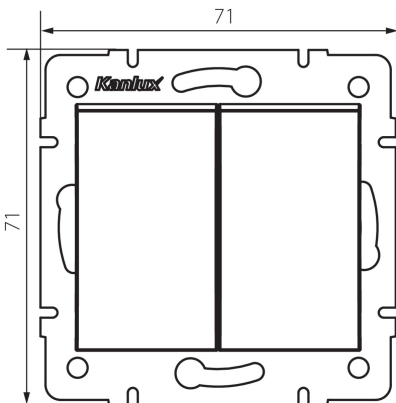

## 25192 LOGI 02-1060-143 sr

Serien-Wechselschalter

5905339251923

Zur Schaltung zweier Stromkreise (z.B. Treppenlicht) von zwei Schaltstellen aus.

### ALLGEMEINE DATEN:

**Farbe:** silber  
**Einbauort:** Wandeinbau  
**Hintergrundbeleuchtung:** nein  
**Breite [mm]:** 71  
**Höhe [mm]:** 71  
**Durchmesser der Montagedose :** 60  
**Einbautiefe:** 25

### TECHNISCHE DATEN:

**Nennspannung [V]:** 250 AC  
**Installationsmaterial :** CuZn70  
**Klemmen Typ:** Schraubklemme  
**Kunststoff:** ABS  
**Anzahl der Hebel:** 2  
**Bemessungsstrom [AX]:** 10  
**IP-Klasse (Schutzart):** 20

### LOGISTIKDATEN:

**Verpackungsart:** 10  
**Stückzahl in Zwischenverpackung:** 10  
**Stückzahl in Großverpackung:** 120  
**Netto-Einzelgewicht [g]:** 78  
**Grammatur [g]:** 90.25  
**Länge der Einzelverpackung [cm]:** 10  
**Breite der Einzelverpackung [cm]:** 5  
**Höhe der Einzelverpackung [cm]:** 14  
**Kartongewicht [kg]:** 10.83  
**Kartonbreite [cm]:** 25.5  
**Kartonhöhe [cm]:** 32  
**Kartonlänge [cm]:** 44  
**Kartonvolumen [m<sup>3</sup>]:** 0.035904