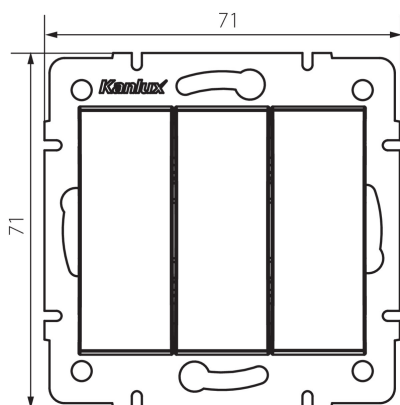

25195 LOGI 02-1090-143 sr

3-fach Ein/Aus Serienschalter

5905339251954

Einfacher Ein/Aus 3-fach Serienschalter für die Stromkreisschaltung von drei Stromauslässen von einer Schaltstelle aus.

ALLGEMEINE DATEN:

Farbe: silber
Einbauort: Wandeinbau
Hintergrundbeleuchtung: nein
Breite [mm]: 71
Höhe (mm): 71
Durchmesser der Montagedose : 60
Einbautiefe: 25

TECHNISCHE DATEN:

Nennspannung [V]: 250 AC
Installationsmaterial : CuZn70
Klemmen Typ: Schraubklemme
Kunststoff: ABS
Anzahl der Hebel: 3
Bemessungsstrom [AX]: 10
IP-Klasse (Schutzart): 20

LOGISTIKDATEN:

Verpackungsart: 10
Stückzahl in Zwischenverpackung: 10
Stückzahl in Großverpackung: 120
Netto-Einzelgewicht [g]: 74
Grammatur [g]: 86.25
Länge der Einzelverpackung [cm]: 10
Breite der Einzelverpackung [cm]: 4.5
Höhe der Einzelverpackung [cm]: 14
Kartongewicht [kg]: 10.35
Kartonbreite [cm]: 25.5
Kartonhöhe [cm]: 32
Kartonlänge [cm]: 44
Kartonvolumen [m³]: 0.035904