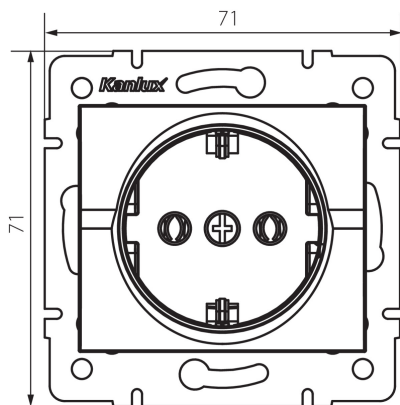

25204 LOGI 02-1220-143 sr

Schuko-Steckdose

5905339252043

Schuko-Steckdose max. 16A.

ALLGEMEINE DATEN:

Farbe: silber
Einbauort: Wandeinbau
Breite [mm]: 71
Höhe (mm): 71
Durchmesser der Montagdose : 60
Einbautiefe: 25
Anzahl der Steckdosen/Sockeln: 1

TECHNISCHE DATEN:

Nennspannung [V]: 250 AC
Bemessungsstrom [A]: 16
Schutzklasse gegen elektrischen Schlag: I
Installationsmaterial : CuZn70
Erdung Typ: Typ f
Klemmen Typ: Schraubklemme
Kunststoff: ABS
IP-Klasse (Schutzart): 20

LOGISTIKDATEN:

Verpackungsart: 10
Stückzahl in Zwischenverpackung: 10
Stückzahl in Großverpackung: 120
Netto-Einzelgewicht [g]: 66
Grammatur [g]: 78.25
Länge der Einzelverpackung [cm]: 10
Breite der Einzelverpackung [cm]: 4.5
Höhe der Einzelverpackung [cm]: 14
Kartongewicht [kg]: 9.39
Kartonbreite [cm]: 26.5
Kartonhöhe [cm]: 32
Kartonlänge [cm]: 44
Kartonvolumen [m³]: 0.037312