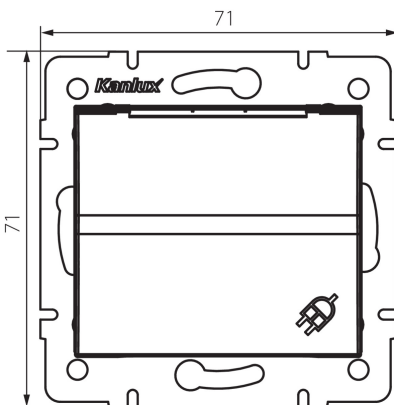

25205 LOGI 02-1230-143 sr

Schuko-Steckdose mit Erdleitung IP 44

5905339252050

IP44 Steckdose (Mindestschutzart) für Badezimmer, Garten und die Keller - Außenbeleuchtung max. 16A.

ALLGEMEINE DATEN:

Farbe: silber
Einbauort: Wandeinbau
Breite [mm]: 71
Höhe (mm): 71
Durchmesser der Montagdose : 60
Einbautiefe: 25
Anzahl der Steckdosen/Sockeln: 1

TECHNISCHE DATEN:

Nennspannung [V]: 250 AC
Bemessungsstrom [A]: 16
Schutzklasse gegen elektrischen Schlag: I
Installationsmaterial : CuZn70
Erdung Typ: Typ f
Klemmen Typ: Schraubklemme
Kunststoff: ABS
IP-Klasse (Schutzart): 44

LOGISTIKDATEN:

Verpackungsart: 10
Stückzahl in Zwischenverpackung: 10
Stückzahl in Großverpackung: 120
Netto-Einzelgewicht [g]: 76
Grammatur [g]: 89.75
Länge der Einzelverpackung [cm]: 9
Breite der Einzelverpackung [cm]: 5
Höhe der Einzelverpackung [cm]: 14
Kartongewicht [kg]: 10.77
Kartonbreite [cm]: 26.5
Kartonhöhe [cm]: 32
Kartonlänge [cm]: 44
Kartonvolumen [m³]: 0.037312