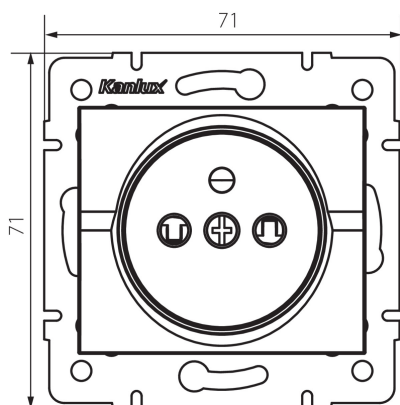

25208 LOGI 02-1250-143 sr

Französische Steckdose Typ-E / mit Kinderschutz

5905339252081

Steckdose Typ-E / Frankreich m. Kontaktschutz max. 16A.
**NICHT KOMPATIBEL MIT DEUTSCHEM SCHUKO-
STECKER-SYSTEM!**

ALLGEMEINE DATEN:

Farbe: silber
Einbauort: Wandeinbau
Berührungsschutz: ja
Breite [mm]: 71
Höhe (mm): 71
Durchmesser der Montagedose : 60
Einbautiefe: 25
Anzahl der Steckdosen/Sockeln: 1

TECHNISCHE DATEN:

Nennspannung [V]: 250 AC
Bemessungsstrom [A]: 16
Schutzklasse gegen elektrischen Schlag: I
Installationsmaterial : CuZn70
Erdung Typ: Typ e
Klemmen Typ: Schraubklemme
Kunststoff: ABS
IP-Klasse (Schutzart): 20

LOGISTIKDATEN:

Verpackungsart: 10
Stückzahl in Zwischenverpackung: 10
Stückzahl in Großverpackung: 120
Netto-Einzelgewicht [g]: 68
Grammatur [g]: 80.33
Länge der Einzelverpackung [cm]: 10
Breite der Einzelverpackung [cm]: 4
Höhe der Einzelverpackung [cm]: 14
Kartongewicht [kg]: 9.6396
Kartonbreite [cm]: 25.5
Kartonhöhe [cm]: 32

25208 LOGI 02-1250-143 sr

Französische Steckdose Typ-E / mit Kinderschutz

Kartonlänge [cm]: 44

Kartonvolumen [m³]: 0.035904