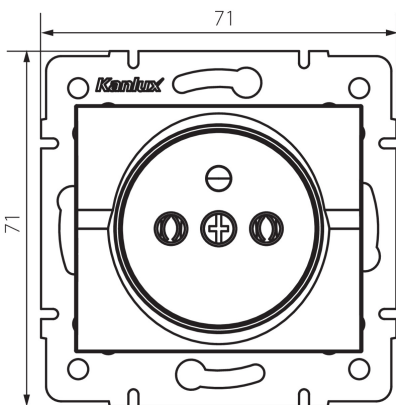

**25209** LOGI 02-1251-143 sr

Französische Steckdose Typ-E

5905339252098

Steckdose Typ-E / Frankreich max. 16A.

**NICHT KOMPATIBEL MIT DEUTSCHEM SCHUKO-STECKER-SYSTEM!**

**ALLGEMEINE DATEN:**

**Farbe:** silber  
**Einbauort:** Wandeinbau  
**Breite [mm]:** 71  
**Höhe (mm):** 71  
**Durchmesser der Montagedose :** 60  
**Einbautiefe:** 25  
**Anzahl der Steckdosen/Sockeln:** 1

**TECHNISCHE DATEN:**

**Nennspannung [V]:** 250 AC  
**Bemessungsstrom [A]:** 16  
**Schutzklasse gegen elektrischen Schlag:** I  
**Installationsmaterial :** CuZn70  
**Erdung Typ:** Typ e  
**Klemmen Typ:** Schraubklemme  
**Kunststoff:** ABS  
**IP-Klasse (Schutzart):** 20

**LOGISTIKDATEN:**

**Verpackungsart:** 10  
**Stückzahl in Zwischenverpackung:** 10  
**Stückzahl in Großverpackung:** 120  
**Netto-Einzelgewicht [g]:** 66  
**Grammatur [g]:** 78.42  
**Länge der Einzelverpackung [cm]:** 10  
**Breite der Einzelverpackung [cm]:** 4  
**Höhe der Einzelverpackung [cm]:** 14  
**Kartongewicht [kg]:** 9.4104  
**Kartonbreite [cm]:** 25.5  
**Kartondhöhe [cm]:** 32  
**Kartonlänge [cm]:** 44

**25209** LOGI 02-1251-143 sr

---

Französische Steckdose Typ-E

**Kartonvolumen [m<sup>3</sup>]:** 0.035904