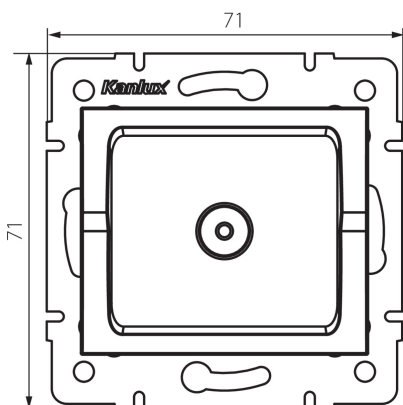

25216 LOGI 02-1300-043 sr

Multimedia-Enddose, TV

5905339252166

ALLGEMEINE DATEN:

Farbe: silber
Einbauort: Wandeinbau
Breite [mm]: 71
Höhe (mm): 71
Durchmesser der Montagedose : 60
Anzahl der Steckdosen/Socket: 1

TECHNISCHE DATEN:

Steckdosen/Socketn Typ: Antennenbuchse vom Typ TV
Kunststoff: ABS

LOGISTIKDATEN:

Verpackungsart: 10
Stückzahl in Zwischenverpackung: 10
Stückzahl in Großverpackung: 120
Netto-Einzelgewicht [g]: 58
Grammatur [g]: 70.58
Länge der Einzelverpackung [cm]: 10
Breite der Einzelverpackung [cm]: 4
Höhe der Einzelverpackung [cm]: 14
Kartongewicht [kg]: 8.4696
Kartonbreite [cm]: 25.5
Kartonhöhe [cm]: 32
Kartonlänge [cm]: 44
Kartonvolumen [m³]: 0.035904