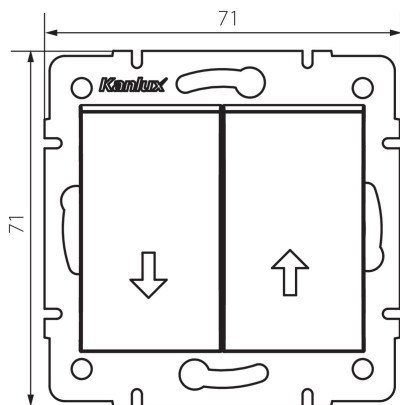

25217 LOGI 02-1310-143 sr

Jalousie- Rolladenschalter-Taster

5905339252173

Taster zum Anheben oder Absenken von Jalousien.

ALLGEMEINE DATEN:

Farbe: silber
Einbauort: Wandeinbau
Hintergrundbeleuchtung: nein
Breite [mm]: 71
Höhe (mm): 71
Durchmesser der Montagedose : 60
Einbautiefe: 25

TECHNISCHE DATEN:

Nennspannung [V]: 250 AC
Installationsmaterial : CuZn70
Klemmen Typ: Schraubklemme
Kunststoff: ABS
Anzahl der Hebel: 2
Bemessungsstrom [AX]: 10
IP-Klasse (Schutzart): 20

LOGISTIKDATEN:

Verpackungsart: 10
Stückzahl in Zwischenverpackung: 10
Stückzahl in Großverpackung: 120
Netto-Einzelgewicht [g]: 74
Grammatur [g]: 86.33
Länge der Einzelverpackung [cm]: 10
Breite der Einzelverpackung [cm]: 4
Höhe der Einzelverpackung [cm]: 14
Kartongewicht [kg]: 10.3596
Kartonbreite [cm]: 25.5
Kartonhöhe [cm]: 32
Kartonlänge [cm]: 44
Kartonvolumen [m³]: 0.035904