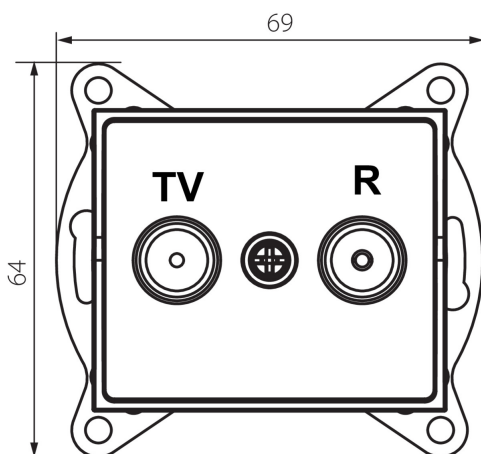

25218 LOGI 02-1320-043 sr

Multimedia-Durchgangsdose, TV/RADIO

5905339252180

ALLGEMEINE DATEN:

Farbe: silber
Einbauort: Wandeinbau
Breite [mm]: 69
Höhe (mm): 64
Durchmesser der Montagedose : 60
Anzahl der Steckdosen/Socket: 2

TECHNISCHE DATEN:

Steckdosen/Socketn Typ: RTV-Durchgangsbuchse
Kunststoff: ABS

LOGISTIKDATEN:

Verpackungsart: 10
Stückzahl in Zwischenverpackung: 10
Stückzahl in Großverpackung: 120
Netto-Einzelgewicht [g]: 86
Grammatur [g]: 98.67
Länge der Einzelverpackung [cm]: 10
Breite der Einzelverpackung [cm]: 4
Höhe der Einzelverpackung [cm]: 14
Kartongewicht [kg]: 11.8404
Kartonbreite [cm]: 25.5
Kartonhöhe [cm]: 32
Kartonlänge [cm]: 44
Kartonvolumen [m³]: 0.035904