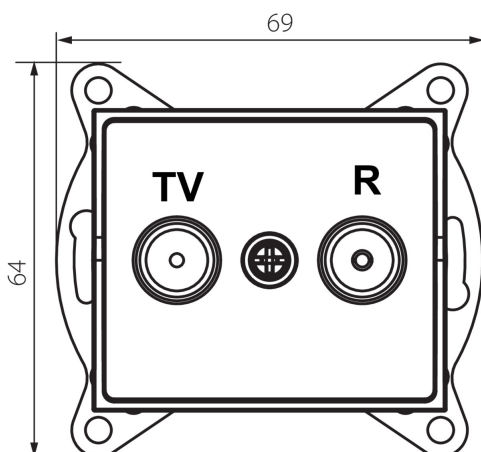

25219 LOGI 02-1330-043 sr

Multimedia-Enddose, TV/RADIO

5905339252197

ALLGEMEINE DATEN:

Farbe: silber
Einbauort: Wandeinbau
Breite [mm]: 69
Höhe (mm): 64
Durchmesser der Montagedose : 60
Anzahl der Steckdosen/Socket: 2

TECHNISCHE DATEN:

Steckdosen/Socketn Typ: RTV-Endbuchse
Kunststoff: ABS

LOGISTIKDATEN:

Verpackungsart: 10
Stückzahl in Zwischenverpackung: 10
Stückzahl in Großverpackung: 120
Netto-Einzelgewicht [g]: 86
Grammatur [g]: 98.67
Länge der Einzelverpackung [cm]: 10
Breite der Einzelverpackung [cm]: 3.5
Höhe der Einzelverpackung [cm]: 14
Kartongewicht [kg]: 11.8404
Kartonbreite [cm]: 25.5
Kartonhöhe [cm]: 32
Kartonlänge [cm]: 44
Kartonvolumen [m³]: 0.035904