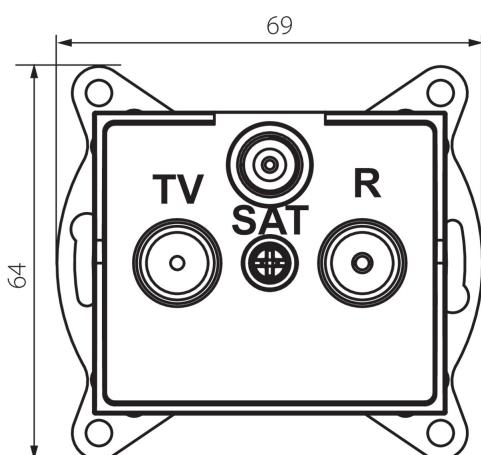

## 25220 LOGI 02-1340-043 sr

Multimedia-Durchgangsdose, SAT/TV/RADIO

5905339252203

### ALLGEMEINE DATEN:

**Farbe:** silber  
**Einbauort:** Wandeinbau  
**Breite [mm]:** 69  
**Höhe (mm):** 64  
**Durchmesser der Montagedose :** 60  
**Anzahl der Steckdosen/Socket:** 3

### TECHNISCHE DATEN:

**Steckdosen/Socketn Typ:** RTV-SAT-Durchgangsbuchse  
**Kunststoff:** ABS

### LOGISTIKDATEN:

**Verpackungsart:** 10  
**Stückzahl in Zwischenverpackung:** 10  
**Stückzahl in Großverpackung:** 120  
**Netto-Einzelgewicht [g]:** 92  
**Grammatur [g]:** 104.67  
**Länge der Einzelverpackung [cm]:** 10  
**Breite der Einzelverpackung [cm]:** 4  
**Höhe der Einzelverpackung [cm]:** 14  
**Kartongewicht [kg]:** 12.5604  
**Kartonbreite [cm]:** 25.5  
**Kartonhöhe [cm]:** 32  
**Kartonlänge [cm]:** 44  
**Kartonvolumen [m<sup>3</sup>]:** 0.035904