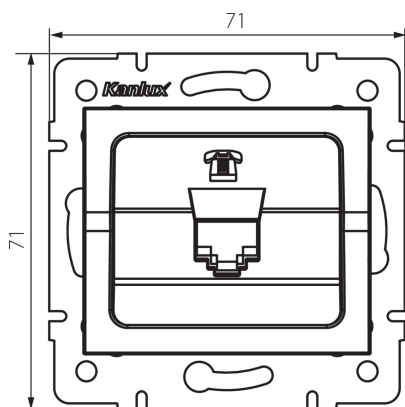

25224 LOGI 02-1370-043 sr

Telefonsteckdose, einfach (RJ11)

5905339252241

ALLGEMEINE DATEN:

Farbe: silber
Einbauort: Wandeinbau
Breite [mm]: 71
Höhe (mm): 71
Durchmesser der Montagedose : 60
Anzahl der Steckdosen/Socket: 1

TECHNISCHE DATEN:

Steckdosen/Socketn Typ: Telefonbuchse RJ11
Kunststoff: ABS

LOGISTIKDATEN:

Verpackungsart: 10
Stückzahl in Zwischenverpackung: 10
Stückzahl in Großverpackung: 120
Netto-Einzelgewicht [g]: 52
Grammatur [g]: 64.58
Länge der Einzelverpackung [cm]: 10
Breite der Einzelverpackung [cm]: 4
Höhe der Einzelverpackung [cm]: 14
Kartongewicht [kg]: 7.7496
Kartonbreite [cm]: 25.5
Kartonhöhe [cm]: 32
Kartonlänge [cm]: 44
Kartonvolumen [m³]: 0.035904