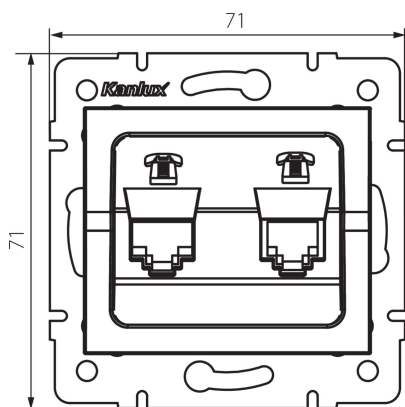

25225 LOGI 02-1380-043 sr

Doppel-Telefonsteckdose unabhängig (2xRJ11)

5905339252258

ALLGEMEINE DATEN:

Farbe: silber
Einbauort: Wandeinbau
Breite [mm]: 71
Höhe (mm): 71
Durchmesser der Montagedose : 60
Anzahl der Steckdosen/Socket: 2

TECHNISCHE DATEN:

Steckdosen/Socketn Typ: Separate Telefonbuchse 2x RJ11
Kunststoff: ABS

LOGISTIKDATEN:

Verpackungsart: 10
Stückzahl in Zwischenverpackung: 10
Stückzahl in Großverpackung: 120
Netto-Einzelgewicht [g]: 58
Grammatur [g]: 70.5
Länge der Einzelverpackung [cm]: 10
Breite der Einzelverpackung [cm]: 4
Höhe der Einzelverpackung [cm]: 14
Kartongewicht [kg]: 8.46
Kartonbreite [cm]: 25.5
Kartonhöhe [cm]: 32
Kartonlänge [cm]: 44
Kartonvolumen [m³]: 0.035904