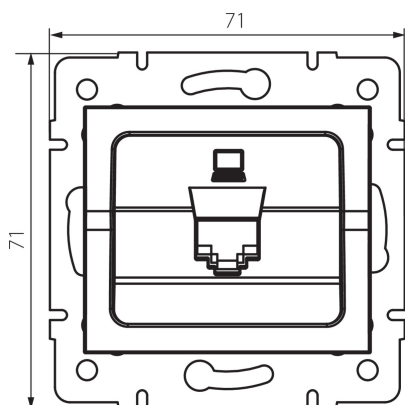

## 25226 LOGI 02-1390-043 sr

Einzel-Netzwerksteckdose (RJ45Cat 5e Jack)

5905339252265

### ALLGEMEINE DATEN:

**Farbe:** silber  
**Einbauort:** Wandeinbau  
**Breite [mm]:** 71  
**Höhe (mm):** 71  
**Durchmesser der Montagedose :** 60  
**Anzahl der Steckdosen/Socket:** 1

### TECHNISCHE DATEN:

**Steckdosen/Socketn Typ:** Datendose RJ45 Cat. 5e  
**Kunststoff:** ABS