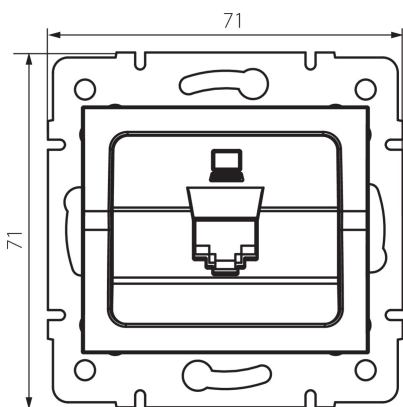

25227 LOGI 02-1400-043 sr

Einzel-Computersteckdose (RJ45Cat 6 Jack)

5905339252272

ALLGEMEINE DATEN:

Farbe: silber
Einbauort: Wandeinbau
Breite [mm]: 71
Höhe (mm): 71
Durchmesser der Montagedose : 60
Anzahl der Steckdosen/Socket: 1

TECHNISCHE DATEN:

Steckdosen/Socketn Typ: Datendose RJ45 Cat. 6
Kunststoff: ABS

LOGISTIKDATEN:

Verpackungsart: 10
Stückzahl in Zwischenverpackung: 10
Stückzahl in Großverpackung: 120
Netto-Einzelgewicht [g]: 54
Grammatur [g]: 66.58
Länge der Einzelverpackung [cm]: 10
Breite der Einzelverpackung [cm]: 4
Höhe der Einzelverpackung [cm]: 13
Kartongewicht [kg]: 7.9896
Kartonbreite [cm]: 25.5
Kartonhöhe [cm]: 32
Kartonlänge [cm]: 44
Kartonvolumen [m³]: 0.035904