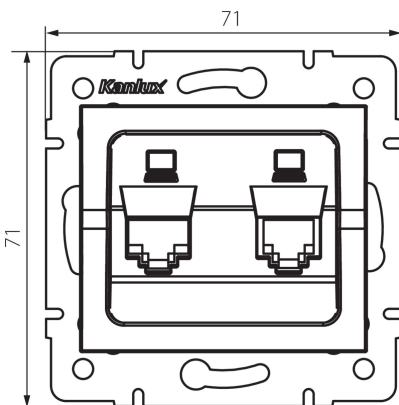

## 25228 LOGI 02-1410-043 sr

Unabhängige Doppel-Netzwerksteckdose (2x RJ45Cat 5e Jack)

5905339252289

### ALLGEMEINE DATEN:

**Farbe:** silber  
**Einbauort:** Wandeinbau  
**Breite [mm]:** 71  
**Höhe (mm):** 71  
**Durchmesser der Montagedose :** 60  
**Anzahl der Steckdosen/Socket:** 2

### TECHNISCHE DATEN:

**Steckdosen/Socketn Typ:** Doppelte unabhängige für Computer (2x rj45cat 5e)  
**Kunststoff:** ABS