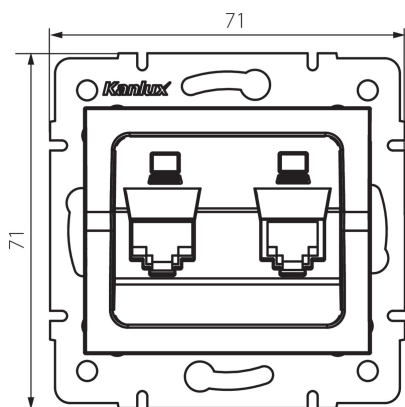

### ALLGEMEINE DATEN:

**Farbe:** silber  
**Einbauort:** Wandeinbau  
**Breite [mm]:** 71  
**Höhe (mm):** 71  
**Durchmesser der Montagedose :** 60  
**Anzahl der Steckdosen/Socket:** 2

### TECHNISCHE DATEN:

**Steckdosen/Socketn Typ:** Doppelte unabhängige Steckbuchse für Computer (2x rj45cat 6)  
**Kunststoff:** ABS

### LOGISTIKDATEN:

**Verpackungsart:** 10  
**Stückzahl in Zwischenverpackung:** 10  
**Stückzahl in Großverpackung:** 120  
**Netto-Einzelgewicht [g]:** 60  
**Grammatur [g]:** 72.58  
**Länge der Einzelverpackung [cm]:** 10  
**Breite der Einzelverpackung [cm]:** 4  
**Höhe der Einzelverpackung [cm]:** 13  
**Kartongewicht [kg]:** 8.7096  
**Kartonbreite [cm]:** 25.5  
**Kartonhöhe [cm]:** 32  
**Kartonlänge [cm]:** 44  
**Kartonvolumen [m³]:** 0.035904