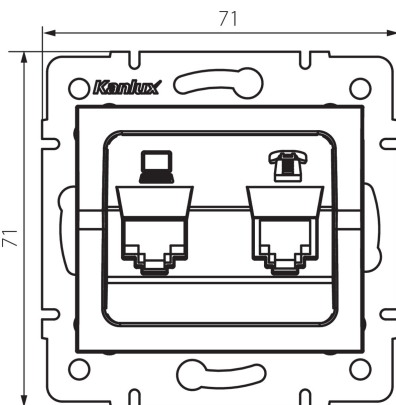

25230 LOGI 02-1430-043 sr

Netzwerk- und Telefonsteckdose (RJ45 Cat 5e+RJ11)

5905339252302

ALLGEMEINE DATEN:

Farbe: silber
Einbauort: Wandeinbau
Breite [mm]: 71
Höhe (mm): 71
Durchmesser der Montagedose : 60
Anzahl der Steckdosen/Socket: 2

TECHNISCHE DATEN:

Steckdosen/Socketn Typ: Telefon- und Computerbuchse (rj45 cat 5e+rj11)
Kunststoff: ABS

LOGISTIKDATEN:

Verpackungsart: 10
Stückzahl in Zwischenverpackung: 10
Stückzahl in Großverpackung: 120
Netto-Einzelgewicht [g]: 58
Grammatur [g]: 70.58
Länge der Einzelverpackung [cm]: 10
Breite der Einzelverpackung [cm]: 4
Höhe der Einzelverpackung [cm]: 13
Kartongewicht [kg]: 8.4696
Kartonbreite [cm]: 25.5
Kartonhöhe [cm]: 32
Kartonlänge [cm]: 44
Kartonvolumen [m³]: 0.035904