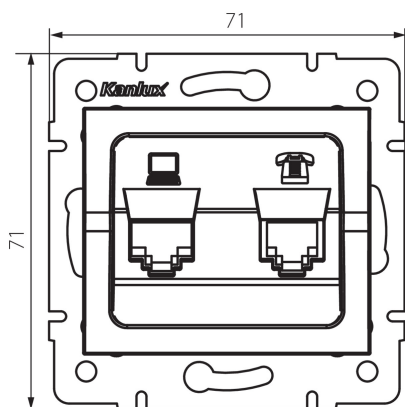

25231 LOGI 02-1440-043 sr

Netzwerk- und Telefonsteckdose (RJ45 Cat 6+RJ11)

5905339252319

ALLGEMEINE DATEN:

Farbe: silber
Einbauort: Wandeinbau
Breite [mm]: 71
Höhe (mm): 71
Durchmesser der Montagedose : 60
Anzahl der Steckdosen/Socket: 2

TECHNISCHE DATEN:

Steckdosen/Socketn Typ: Telefonbuchse + Datendose (RJ45 Cat. 6+RJ11)
Kunststoff: ABS

LOGISTIKDATEN:

Verpackungsart: 10
Stückzahl in Zwischenverpackung: 10
Stückzahl in Großverpackung: 120
Netto-Einzelgewicht [g]: 60
Grammatur [g]: 72.5
Länge der Einzelverpackung [cm]: 10
Breite der Einzelverpackung [cm]: 4
Höhe der Einzelverpackung [cm]: 13
Kartongewicht [kg]: 8.7
Kartonbreite [cm]: 25.5
Kartonhöhe [cm]: 32
Kartonlänge [cm]: 44
Kartonvolumen [m³]: 0.035904