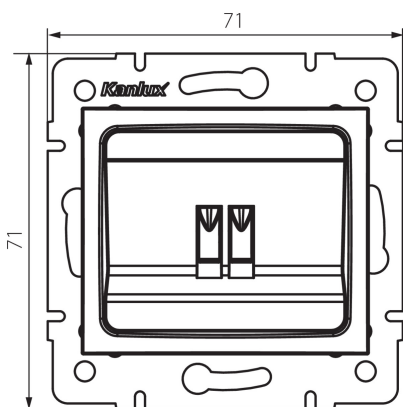

25232 LOGI 02-1450-043 sr

Lautsprecheranschluss, einfach

5905339252326

ALLGEMEINE DATEN:

Farbe: silber
Einbauort: Wandeinbau
Breite [mm]: 71
Höhe (mm): 71
Durchmesser der Montagedose : 60
Anzahl der Steckdosen/Sockeln: 1

TECHNISCHE DATEN:

Kunststoff: ABS

LOGISTIKDATEN:

Verpackungsart: 10
Stückzahl in Zwischenverpackung: 10
Stückzahl in Großverpackung: 120
Netto-Einzelgewicht [g]: 56
Grammatur [g]: 68.58
Länge der Einzelverpackung [cm]: 10
Breite der Einzelverpackung [cm]: 4
Höhe der Einzelverpackung [cm]: 14
Kartongewicht [kg]: 8.2296
Kartonbreite [cm]: 25.5
Kartonhöhe [cm]: 32
Kartonlänge [cm]: 44
Kartonvolumen [m³]: 0.035904