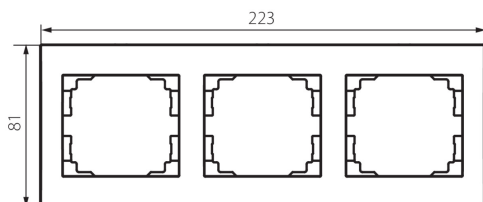

25237 LOGI 02-1480-043 sr

Dreifach-Rahmen, horizontal

5905339252371

ALLGEMEINE DATEN:

Farbe: silber

Breite [mm]: 223

Höhe (mm): 81

TECHNISCHE DATEN:

Kunststoff: ABS

LOGISTIKDATEN:

Verpackungsart: 10

Stückzahl in Zwischenverpackung: 10

Stückzahl in Großverpackung: 120

Netto-Einzelgewicht [g]: 32

Grammatur [g]: 46

Länge der Einzelverpackung [cm]: 10

Breite der Einzelverpackung [cm]: 1.5

Höhe der Einzelverpackung [cm]: 29

Kartongewicht [kg]: 5.52

Kartonbreite [cm]: 25

Kartonhöhe [cm]: 42

Kartonlänge [cm]: 37.5

Kartonvolumen [m³]: 0.039375