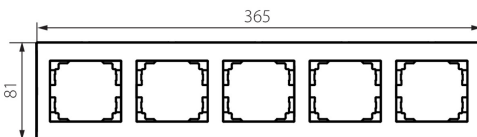

25239 LOGI 02-1500-043 sr

Fünffach-Rahmen, horizontal

5905339252395

ALLGEMEINE DATEN:

Farbe: silber

Breite [mm]: 365

Höhe (mm): 81

TECHNISCHE DATEN:

Kunststoff: ABS

LOGISTIKDATEN:

Verpackungsart: 10

Stückzahl in Zwischenverpackung: 10

Stückzahl in Großverpackung: 120

Netto-Einzelgewicht [g]: 50

Grammatur [g]: 71.17

Länge der Einzelverpackung [cm]: 10

Breite der Einzelverpackung [cm]: 1.5

Höhe der Einzelverpackung [cm]: 46

Kartongewicht [kg]: 8.5404

Kartonbreite [cm]: 39

Kartonhöhe [cm]: 42

Kartonlänge [cm]: 37.5

Kartonvolumen [m³]: 0.061425