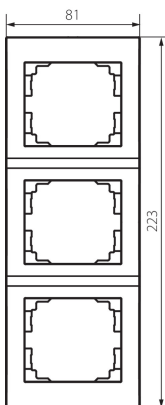

25241 LOGI 02-1530-043 sr

Dreifach-Rahmen, vertikal

5905339252418

ALLGEMEINE DATEN:

Farbe: silber

Breite [mm]: 81

Höhe (mm): 223

TECHNISCHE DATEN:

Kunststoff: ABS

LOGISTIKDATEN:

Verpackungsart: 10

Stückzahl in Zwischenverpackung: 10

Stückzahl in Großverpackung: 120

Netto-Einzelgewicht [g]: 36

Grammatur [g]: 49.92

Länge der Einzelverpackung [cm]: 10

Breite der Einzelverpackung [cm]: 1.5

Höhe der Einzelverpackung [cm]: 29

Kartongewicht [kg]: 5.9904

Kartonbreite [cm]: 25

Kartonhöhe [cm]: 42

Kartonlänge [cm]: 37.5

Kartonvolumen [m³]: 0.039375