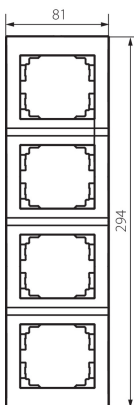

25242 LOGI 02-1540-043 sr

Vierfach-Rahmen, vertikal

5905339252425

ALLGEMEINE DATEN:

Farbe: silber

Breite [mm]: 81

Höhe (mm): 294

TECHNISCHE DATEN:

Kunststoff: ABS

LOGISTIKDATEN:

Verpackungsart: 10

Stückzahl in Zwischenverpackung: 10

Stückzahl in Großverpackung: 120

Netto-Einzelgewicht [g]: 46

Grammatur [g]: 62.33

Länge der Einzelverpackung [cm]: 10

Breite der Einzelverpackung [cm]: 1.5

Höhe der Einzelverpackung [cm]: 36

Kartongewicht [kg]: 7.4796

Kartonbreite [cm]: 32

Kartonhöhe [cm]: 42

Kartonlänge [cm]: 37.5

Kartonvolumen [m³]: 0.0504