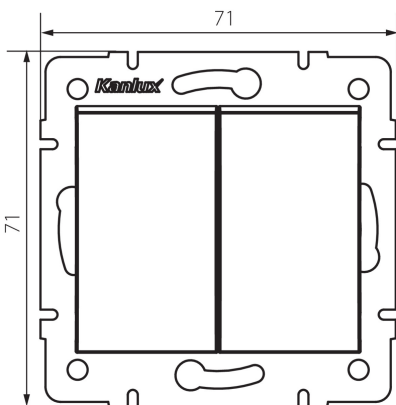

25244 LOGI 02-1010-141 gr

Schalter Double One Way

5905339252449

Einfacher Ein/Aus Serienschalter zur Schaltung von zwei Stromauslässen von einer Schaltstelle aus.

ALLGEMEINE DATEN:

Farbe: graphit
Einbauort: Wandeinbau
Breite [mm]: 71
Höhe (mm): 71
Durchmesser der Montagedose : 60
Einbautiefe: 25

TECHNISCHE DATEN:

Nennspannung [V]: 250 AC
Installationsmaterial : CuZn70
Klemmen Typ: Schraubklemme
Kunststoff: ABS
Anzahl der Hebel: 2
Bemessungsstrom [AX]: 10
IP-Klasse (Schutzart): 20

LOGISTIKDATEN:

Verpackungsart: 10
Stückzahl in Zwischenverpackung: 10
Stückzahl in Großverpackung: 120
Netto-Einzelgewicht [g]: 74
Grammatur [g]: 86.5
Länge der Einzelverpackung [cm]: 10
Breite der Einzelverpackung [cm]: 4
Höhe der Einzelverpackung [cm]: 14
Kartongewicht [kg]: 10.38
Kartonbreite [cm]: 25.5
Kartonhöhe [cm]: 32
Kartonlänge [cm]: 44
Kartonvolumen [m³]: 0.035904

25244 LOGI 02-1010-141 gr

Schalter Double One Way