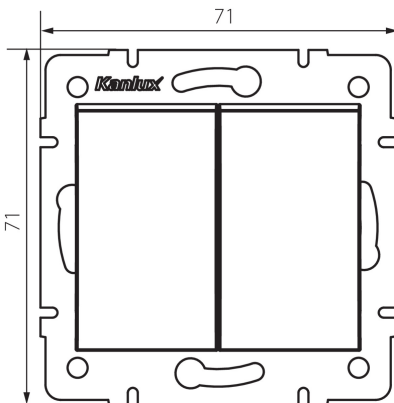

25247 LOGI 02-1022-141 gr

Doppel-Taster

5905339252470

Doppel-Taster zur Schaltung von zwei Stromkreisen (z.B. von Zeitrelais durch Impuls für die Treppenhausbeleuchtung).

ALLGEMEINE DATEN:

Farbe: graphit
Einbauort: Wandeinbau
Breite [mm]: 71
Höhe (mm): 71
Durchmesser der Montagedose : 60
Einbautiefe: 25

TECHNISCHE DATEN:

Nennspannung [V]: 250 AC
Installationsmaterial : CuZn70
Klemmen Typ: Schraubklemme
Kunststoff: ABS
Anzahl der Hebel: 2
Bemessungsstrom [AX]: 10
IP-Klasse (Schutzart): 20

LOGISTIKDATEN:

Verpackungsart: 10
Stückzahl in Zwischenverpackung: 10
Stückzahl in Großverpackung: 120
Netto-Einzelgewicht [g]: 74
Grammatur [g]: 86.67
Länge der Einzelverpackung [cm]: 10
Breite der Einzelverpackung [cm]: 4
Höhe der Einzelverpackung [cm]: 14
Kartongewicht [kg]: 10.4004
Kartonbreite [cm]: 25.5
Kartonhöhe [cm]: 32
Kartonlänge [cm]: 44
Kartonvolumen [m³]: 0.035904

25247 LOGI 02-1022-141 gr

Doppel-Taster