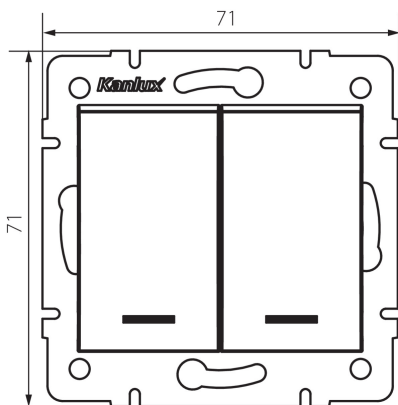

25248 LOGI 02-1023-141 gr

Doppel-Taster mit LED

5905339252487

Doppel-Taster zur Schaltung von zwei Stromkreisen (z.B. von Zeitrelais durch Impuls für die Treppenhausebeleuchtung) - mit LED-Kontrolllampen.

ALLGEMEINE DATEN:

Farbe: graphit
Einbauort: Wandeinbau
Hintergrundbeleuchtung: ja
Breite [mm]: 71
Höhe (mm): 71
Durchmesser der Montagedose : 60
Einbautiefe: 25

TECHNISCHE DATEN:

Nennspannung [V]: 250 AC
Installationsmaterial : CuZn70
Klemmen Typ: Schraubklemme
Kunststoff: ABS
Anzahl der Hebel: 2
Bemessungsstrom [AX]: 10
IP-Klasse (Schutzart): 20

LOGISTIKDATEN:

Verpackungsart: 10
Stückzahl in Zwischenverpackung: 10
Stückzahl in Großverpackung: 120
Netto-Einzelgewicht [g]: 74
Grammatur [g]: 86.67
Länge der Einzelverpackung [cm]: 10
Breite der Einzelverpackung [cm]: 4
Höhe der Einzelverpackung [cm]: 14
Kartongewicht [kg]: 10.4004
Kartonbreite [cm]: 25.5
Kartonhöhe [cm]: 32
Kartonlänge [cm]: 44
Kartonvolumen [m³]: 0.035904

25248 LOGI 02-1023-141 gr

Doppel-Taster mit LED