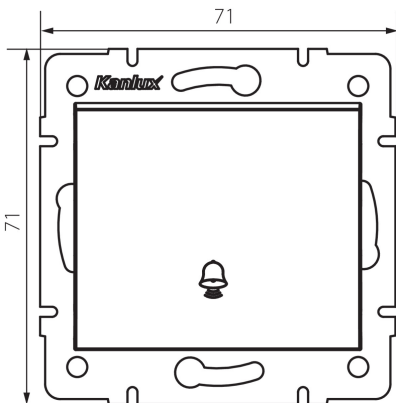

25249 LOGI 02-1030-141 gr

Klingelschalter

5905339252494

Haustürklingel-Taster (ohne Klingelsymbol).

ALLGEMEINE DATEN:

Farbe: graphit
Einbauort: Wandeinbau
Hintergrundbeleuchtung: ja
Breite [mm]: 71
Höhe (mm): 71
Durchmesser der Montagdose : 60
Einbautiefe: 25

TECHNISCHE DATEN:

Nennspannung [V]: 250 AC
Installationsmaterial : CuZn70
Klemmen Typ: Schraubklemme
Kunststoff: ABS
Anzahl der Hebel: 1
Bemessungsstrom [AX]: 10
IP-Klasse (Schutzart): 20

LOGISTIKDATEN:

Verpackungsart: 10
Stückzahl in Zwischenverpackung: 10
Stückzahl in Großverpackung: 120
Netto-Einzelgewicht [g]: 72
Grammatur [g]: 84.33
Länge der Einzelverpackung [cm]: 9
Breite der Einzelverpackung [cm]: 5
Höhe der Einzelverpackung [cm]: 14
Kartongewicht [kg]: 10.1196
Kartonbreite [cm]: 25.5
Kartonhöhe [cm]: 32
Kartonlänge [cm]: 44
Kartonvolumen [m³]: 0.035904