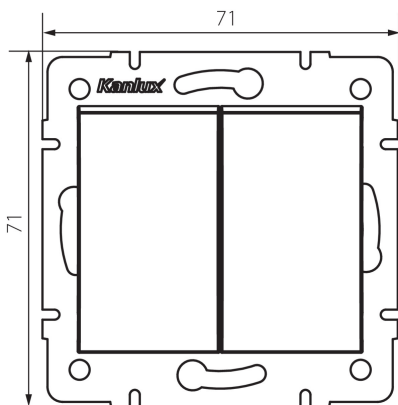

25251 LOGI 02-1060-141 gr

Serien-Wechselschalter

5905339252517

Zur Schaltung zweier Stromkreise (z.B. Treppenlicht) von zwei Schaltstellen aus.

ALLGEMEINE DATEN:

Farbe: graphit
Einbauort: Wandeinbau
Hintergrundbeleuchtung: nein
Breite [mm]: 71
Höhe [mm]: 71
Durchmesser der Montagedose : 60
Einbautiefe: 25

TECHNISCHE DATEN:

Nennspannung [V]: 250 AC
Installationsmaterial : CuZn70
Klemmen Typ: Schraubklemme
Kunststoff: ABS
Anzahl der Hebel: 2
Bemessungsstrom [AX]: 10
IP-Klasse (Schutzart): 20

LOGISTIKDATEN:

Verpackungsart: 10
Stückzahl in Zwischenverpackung: 10
Stückzahl in Großverpackung: 120
Netto-Einzelgewicht [g]: 78
Grammatur [g]: 90.25
Länge der Einzelverpackung [cm]: 10
Breite der Einzelverpackung [cm]: 5
Höhe der Einzelverpackung [cm]: 14
Kartongewicht [kg]: 10.83
Kartonbreite [cm]: 25.5
Kartonhöhe [cm]: 32
Kartonlänge [cm]: 44
Kartonvolumen [m³]: 0.035904

25251 LOGI 02-1060-141 gr

Serien-Wechselschalter