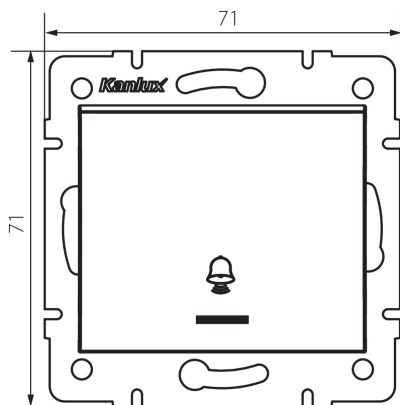

25253 LOGI 02-1080-141 gr

Klingelschalter mit LED

5905339252531

Haustürklingel-Taster mit Klingelsymbol mit LED-Kontrolllampe.

ALLGEMEINE DATEN:

Farbe: graphit
Einbauort: Wandeinbau
Hintergrundbeleuchtung: ja
Breite [mm]: 71
Höhe [mm]: 71
Durchmesser der Montagdose : 60
Einbautiefe: 25

TECHNISCHE DATEN:

Nennspannung [V]: 250 AC
Installationsmaterial : CuZn70
Klemmen Typ: Schraubklemme
Kunststoff: ABS
Anzahl der Hebel: 1
Bemessungsstrom [AX]: 10
IP-Klasse (Schutzart): 20

LOGISTIKDATEN:

Verpackungsart: 10
Stückzahl in Zwischenverpackung: 10
Stückzahl in Großverpackung: 120
Netto-Einzelgewicht [g]: 70
Grammatur [g]: 82.58
Länge der Einzelverpackung [cm]: 10
Breite der Einzelverpackung [cm]: 4
Höhe der Einzelverpackung [cm]: 14
Kartongewicht [kg]: 9.9096
Kartonbreite [cm]: 25.5
Kartonhöhe [cm]: 32
Kartonlänge [cm]: 44
Kartonvolumen [m³]: 0.035904