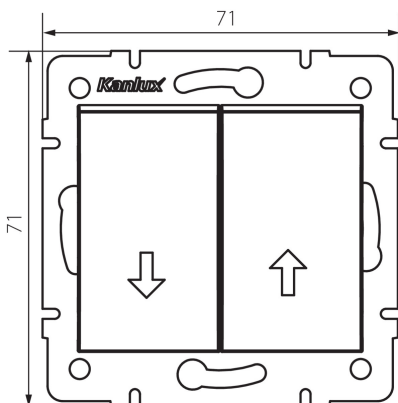

25255 LOGI 02-1100-141 gr

Jalousie- Rolladenschalter

5905339252555

Schalter zum Anheben oder Absenken von Jalousien.

ALLGEMEINE DATEN:

Farbe: graphit
Einbauort: Wandeinbau
Hintergrundbeleuchtung: nein
Breite [mm]: 71
Höhe (mm): 71
Durchmesser der Montagedose : 60
Einbautiefe: 25

TECHNISCHE DATEN:

Nennspannung [V]: 250 AC
Installationsmaterial : CuZn70
Klemmen Typ: Schraubklemme
Kunststoff: ABS
Anzahl der Hebel: 2
Bemessungsstrom [AX]: 10
IP-Klasse (Schutzart): 20

LOGISTIKDATEN:

Verpackungsart: 10
Stückzahl in Zwischenverpackung: 10
Stückzahl in Großverpackung: 120
Netto-Einzelgewicht [g]: 74
Grammatur [g]: 86.42
Länge der Einzelverpackung [cm]: 10
Breite der Einzelverpackung [cm]: 4
Höhe der Einzelverpackung [cm]: 14
Kartongewicht [kg]: 10.3704
Kartonbreite [cm]: 25.5
Kartonhöhe [cm]: 32
Kartonlänge [cm]: 44
Kartonvolumen [m³]: 0.035904