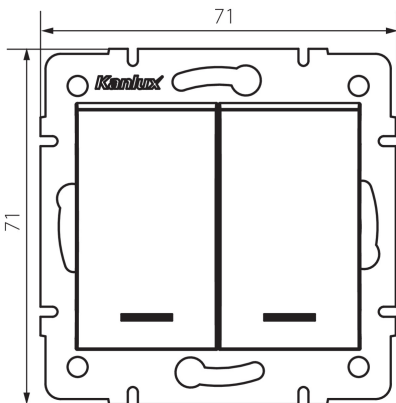

25257 LOGI 02-1120-141 gr

Ein/Aus Serienschalter mit LED

5905339252579

Einfacher Ein/Aus Serienschalter zur Schaltung von zwei Stromauslässen von einer Schaltstelle aus - mit LED-Kontrolllampen.

ALLGEMEINE DATEN:

Farbe: graphit
Einbauort: Wandeinbau
Hintergrundbeleuchtung: ja
Breite [mm]: 71
Höhe (mm): 71
Durchmesser der Montagedose : 60
Einbautiefe: 25

TECHNISCHE DATEN:

Nennspannung [V]: 250 AC
Installationsmaterial : CuZn70
Klemmen Typ: Schraubklemme
Kunststoff: ABS
Anzahl der Hebel: 2
Bemessungsstrom [AX]: 10
IP-Klasse (Schutzart): 20

LOGISTIKDATEN:

Verpackungsart: 10
Stückzahl in Zwischenverpackung: 10
Stückzahl in Großverpackung: 120
Netto-Einzelgewicht [g]: 76
Grammatur [g]: 88.58
Länge der Einzelverpackung [cm]: 10
Breite der Einzelverpackung [cm]: 4
Höhe der Einzelverpackung [cm]: 14
Kartongewicht [kg]: 10.6296
Kartonbreite [cm]: 25.5
Kartonhöhe [cm]: 32
Kartonlänge [cm]: 44
Kartonvolumen [m³]: 0.035904