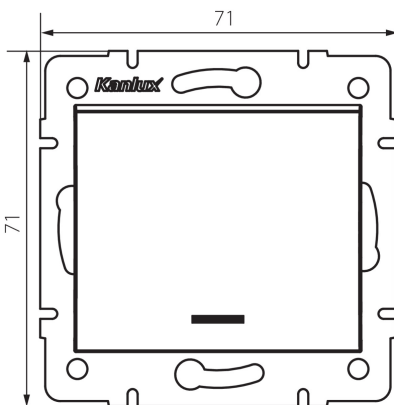

25259 LOGI 02-1140-141 gr

Wechselschalter mit LED

5905339252593

Zur Schaltung eines Stromkreises (z. B. Treppenlicht) von zwei Schaltstellen aus - mit LED-Kontrolllampe.

ALLGEMEINE DATEN:

Farbe: graphit
Einbauort: Wandeinbau
Hintergrundbeleuchtung: ja
Breite [mm]: 71
Höhe [mm]: 71
Durchmesser der Montagedose : 60
Einbautiefe: 25

TECHNISCHE DATEN:

Nennspannung [V]: 250 AC
Installationsmaterial : CuZn70
Klemmen Typ: Schraubklemme
Kunststoff: ABS
Anzahl der Hebel: 1
Bemessungsstrom [AX]: 10
IP-Klasse (Schutzart): 20

LOGISTIKDATEN:

Verpackungsart: 10
Stückzahl in Zwischenverpackung: 10
Stückzahl in Großverpackung: 120
Netto-Einzelgewicht [g]: 74
Grammatur [g]: 86.58
Länge der Einzelverpackung [cm]: 10
Breite der Einzelverpackung [cm]: 4
Höhe der Einzelverpackung [cm]: 13
Kartongewicht [kg]: 10.3896
Kartonbreite [cm]: 25.5
Kartonhöhe [cm]: 32
Kartonlänge [cm]: 44
Kartonvolumen [m³]: 0.035904