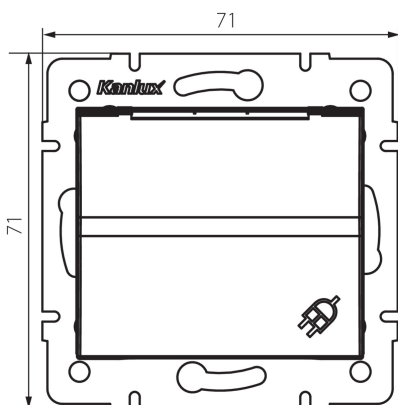

25264 LOGI 02-1230-141 gr

Schuko-Steckdose mit Erdleitung IP 44

5905339252647

IP44 Steckdose (Mindestschutzart) für Badezimmer, Garten und die Keller - Außenbeleuchtung max. 16A.

ALLGEMEINE DATEN:

Farbe: graphit
Einbauort: Wandeinbau
Breite [mm]: 71
Höhe (mm): 71
Durchmesser der Montagедose : 60
Einbautiefe: 25
Anzahl der Steckdosen/Sockeln: 1

TECHNISCHE DATEN:

Nennspannung [V]: 250 AC
Bemessungsstrom [A]: 16
Schutzklasse gegen elektrischen Schlag: I
Installationsmaterial : CuZn70
Erdung Typ: Typ f
Klemmen Typ: Schraubklemme
Kunststoff: ABS
IP-Klasse (Schutzart): 44

LOGISTIKDATEN:

Verpackungsart: 10
Stückzahl in Zwischenverpackung: 10
Stückzahl in Großverpackung: 120
Netto-Einzelgewicht [g]: 76
Grammatur [g]: 89.75
Länge der Einzelverpackung [cm]: 9
Breite der Einzelverpackung [cm]: 5
Höhe der Einzelverpackung [cm]: 14
Kartongewicht [kg]: 10.77
Kartonbreite [cm]: 26.5
Kartonhöhe [cm]: 32
Kartonlänge [cm]: 44
Kartonvolumen [m³]: 0.037312