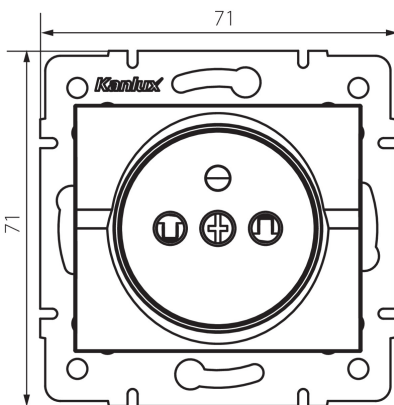

25267 LOGI 02-1250-141 gr

Französische Steckdose Typ-E / mit Kinderschutz

5905339252678

Steckdose Typ-E / Frankreich m. Kontaktschutz max. 16A.
**NICHT KOMPATIBEL MIT DEUTSCHEM SCHUKO-
STECKER-SYSTEM!**

ALLGEMEINE DATEN:

Farbe: graphit
Einbauort: Wandeinbau
Berührungsschutz: ja
Breite [mm]: 71
Höhe (mm): 71
Durchmesser der Montagedose : 60
Einbautiefe: 25
Anzahl der Steckdosen/Sockeln: 1

TECHNISCHE DATEN:

Nennspannung [V]: 250 AC
Bemessungsstrom [A]: 16
Schutzklasse gegen elektrischen Schlag: I
Installationsmaterial : CuZn70
Erdung Typ: Typ e
Klemmen Typ: Schraubklemme
Kunststoff: ABS
IP-Klasse (Schutzart): 20

LOGISTIKDATEN:

Verpackungsart: 10
Stückzahl in Zwischenverpackung: 10
Stückzahl in Großverpackung: 120
Netto-Einzelgewicht [g]: 68
Grammatur [g]: 80.33
Länge der Einzelverpackung [cm]: 10
Breite der Einzelverpackung [cm]: 4
Höhe der Einzelverpackung [cm]: 14
Kartongewicht [kg]: 9.6396
Kartonbreite [cm]: 25.5
Kartonhöhe [cm]: 32

25267 LOGI 02-1250-141 gr

Französische Steckdose Typ-E / mit Kinderschutz

Kartonlänge [cm]: 44

Kartonvolumen [m³]: 0.035904