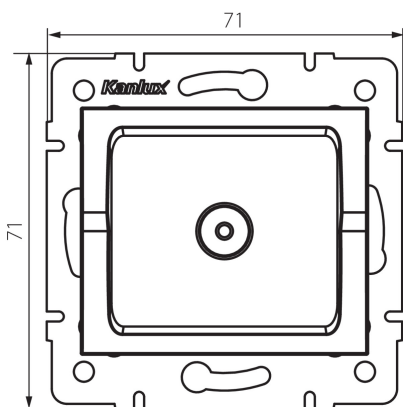

## 25275 LOGI 02-1300-041 gr

Multimedia-Enddose, TV

5905339252753

### ALLGEMEINE DATEN:

**Farbe:** graphit  
**Einbauort:** Wandeinbau  
**Breite [mm]:** 71  
**Höhe (mm):** 71  
**Durchmesser der Montagedose :** 60  
**Anzahl der Steckdosen/Socket:** 1

### TECHNISCHE DATEN:

**Steckdosen/Socketn Typ:** Antennenbuchse vom Typ TV  
**Kunststoff:** ABS

### LOGISTIKDATEN:

**Verpackungsart:** 10  
**Stückzahl in Zwischenverpackung:** 10  
**Stückzahl in Großverpackung:** 120  
**Netto-Einzelgewicht [g]:** 58  
**Grammatur [g]:** 70.58  
**Länge der Einzelverpackung [cm]:** 10  
**Breite der Einzelverpackung [cm]:** 4  
**Höhe der Einzelverpackung [cm]:** 14  
**Kartongewicht [kg]:** 8.4696  
**Kartonbreite [cm]:** 25.5  
**Kartonhöhe [cm]:** 32  
**Kartonlänge [cm]:** 44  
**Kartonvolumen [m<sup>3</sup>]:** 0.035904