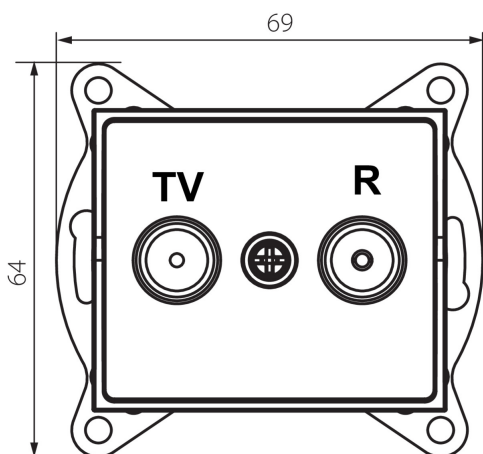

25277 LOGI 02-1320-041 gr

Multimedia-Durchgangsdose, TV/RADIO

5905339252777

ALLGEMEINE DATEN:

Farbe: graphit
Einbauort: Wandeinbau
Breite [mm]: 69
Höhe (mm): 64
Durchmesser der Montagedose : 60
Anzahl der Steckdosen/Socket: 2

TECHNISCHE DATEN:

Steckdosen/Socketn Typ: RTV-Durchgangsbuchse
Kunststoff: ABS

LOGISTIKDATEN:

Verpackungsart: 10
Stückzahl in Zwischenverpackung: 10
Stückzahl in Großverpackung: 120
Netto-Einzelgewicht [g]: 86
Grammatur [g]: 98.67
Länge der Einzelverpackung [cm]: 10
Breite der Einzelverpackung [cm]: 4
Höhe der Einzelverpackung [cm]: 14
Kartongewicht [kg]: 11.8404
Kartonbreite [cm]: 25.5
Kartonhöhe [cm]: 32
Kartonlänge [cm]: 44
Kartonvolumen [m³]: 0.035904